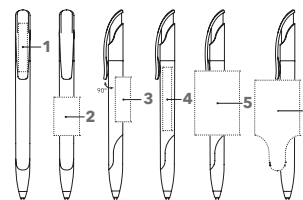

CHALLENGER POLISHED BASIC SG

Abbildung 1:1

ART. NR. 2958

Druckkugelschreiber

Poliert opake Gehäuseoberfläche, weißer Schaft, Clip und Softgriffzone farbig, senator® magic flow G2 Mine (1,0 mm), Schreiblänge bis zu 5.000 m, Schreibfarbe: Blau oder Schwarz

SERVICES

Mix & Match: ab 10.000 Stück
PMS Service: ab 10.000 Stück

INDUSTRIEPREISE (€/ST.)

UVP in € per Stück, zzgl. MwSt.

	500	1.000	2.500	5.000
2958				
Incl. 1c-Druck pro Druckfläche	0,91	0,83	0,77	0,73
Jede weitere Farbe	0,27	0,19	0,13	0,09
Incl. CMYK-Druck pro Motiv	1,32	1,12	0,97	0,87
Aufpreis Mine Magic Flow 1.4	-	0,10	0,10	0,10

VEREDELUNGSFLÄCHE

	1	1c - 5c-Druck CMYK-Druck	35 x 7 mm
Clip			
Schaft	2	1c - 5c-Druck	30 x 20 mm
	3	1c - 5c-Druck	35 x 12 mm
	4	CMYK-Druck	60 x 7 mm
	5	1c - 5c-Druck	50 x 35 mm (ab 1.000 Stück)
	6	CMYK-Druck	60 x 35 mm (ab 1.000 Stück)