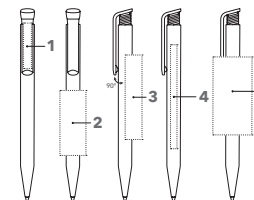

SUPER HIT POLISHED BASIC

Abbildung 1:1

ART. NR. 2955

Druckkugelschreiber

Poliert opake Gehäuseoberfläche, weißer Schaft, farbiger Clip, senator® magic flow X20 Mine (1,0 mm), Schreiblänge bis zu 2.000 m, Schreibfarbe: Blau oder Schwarz

VEREDELUNGSFLÄCHE

Clip	1	1c - 5c-Druck CMYK-Druck	35 x 6 mm
Schaft	2	1c - 5c-Druck	50 x 20 mm
	3	1c - 5c-Druck	65 x 13 mm
	4	CMYK-Druck	80 x 7 mm
	5	1c - 5c-Druck CMYK-Druck	60 x 30 mm (ab 1.000 Stück)