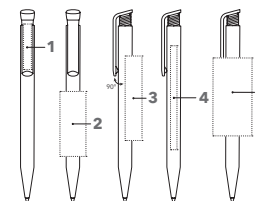

SUPER HIT POLISHED BASIC

Abbildung 1:1

ART. NR. 2955

Druckkugelschreiber

Poliert opake Gehäuseoberfläche, weißer Schaft, farbiger Clip, senator® magic flow X20 Mine (1,0 mm), Schreiblänge bis zu 2.000 m, Schreibfarbe: Blau oder Schwarz

SERVICES

PMS Service: ab 10.000 Stück

VEREDELUNGSFLÄCHE

Clip	1 1c - 5c-Druck CMYK-Druck	35 x 6 mm
Schaft	2 1c - 5c-Druck	50 x 20 mm
	3 1c - 5c-Druck	65 x 13 mm
	4 CMYK-Druck	80 x 7 mm
	5 1c - 5c-Druck CMYK-Druck	60 x 30 mm (ab 1.000 Stück)