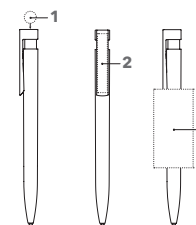

LIBERTY SOFT TOUCH MC

Abbildung 1:1

ART. NR. 2942

Druckkugelschreiber

Samtig matte Gehäuseoberfläche, transparentes Zwischenstück und Cliphalterung, Metallclip, senator® magic flow G2 Mine (1,0 mm), Schreiblänge bis zu 5.000 m, Schreibfarbe: Blau oder Schwarz

SERVICES

Mix & Match: ab 10.000 Stück
PMS Service: ab 10.000 Stück

INDUSTRIEPREISE (€/ST.)

UVP in € per Stück, zzgl. MwSt.

2942	500	1.000	2.500	5.000
Incl. 1c-Druck pro Druckfläche	-	1,51	1,45	1,41
Jede weitere Farbe	-	0,19	0,13	0,09
Incl. CMYK-Druck pro Motiv	2,00	1,80	1,65	1,55
Incl. Gravur pro Druckfläche	2,00	2,00	2,00	2,00

VEREDELUNGSFLÄCHE

Kappe	1	CMYK-Druck	Ø 7,5 mm
Clip	2	Gravur	45 x 6 mm
Schaft	3	1c - 5c-Druck	60 x 30 mm (ab 1.000 Stück)