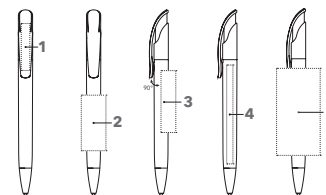

CHALLENGER POLISHED MT

Abbildung 1:1

ART. NR. 2926

Druckkugelschreiber

Poliert opake Gehäuseoberfläche,
glänzende Metallspitze,
senator® magic flow G2 Mine (1,0 mm),
Schreiblänge bis zu 5.000 m,
Schreibfarbe: Blau oder Schwarz

SERVICES

Mix & Match: ab 10.000 Stück

PMS Service: ab 10.000 Stück

INDUSTRIEPREISE (€/ST.)

UVP in € per Stück, zzgl. MwSt.

2926 **500** **1.000** **2.500** **5.000**

**Incl. 1c-Druck
pro Druckfläche** 1,22 1,14 1,08 1,04

Jede weitere Farbe 0,27 0,19 0,13 0,09

**Incl. CMYK-Druck
pro Motiv** 1,63 1,43 1,28 1,18

Aufpreis Mine Magic Flow 1.4 - 0,10 0,10 0,10

VEREDELUNGSFLÄCHE

Clip	1	1c - 5c-Druck CMYK-Druck	35 x 7 mm
Schaft	2	1c - 5c-Druck	45 x 20 mm
	3	1c - 5c-Druck	50 x 12 mm
	4	CMYK-Druck	80 x 7 mm
	5	1c - 5c-Druck CMYK-Druck auf weißem Schaft	60 x 35 mm (ab 1.000 Stück)