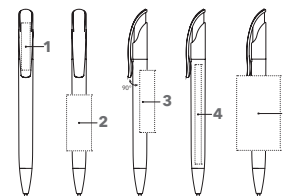

CHALLENGER CLEAR MT

Abbildung 1:1

ART. NR. 2925

Druckkugelschreiber

Glänzend transparente Gehäuseoberfläche,
glänzende Metallspitze,
senator® magic flow G2 Mine (1,0 mm),
Schreiblänge bis zu 5.000 m,
Schreibfarbe: Blau oder Schwarz

SERVICES

Mix & Match: ab 10.000 Stück
PMS Service: ab 10.000 Stück

INDUSTRIEPREISE (€/ST.)

UVP in € per Stück, zzgl. MwSt.

2925	500	1.000	2.500	5.000
Incl. 1c-Druck pro Druckfläche	1,22	1,14	1,08	1,04
Jede weitere Farbe	0,27	0,19	0,13	0,09
Incl. CMYK-Druck pro Motiv	1,63	1,43	1,28	1,18
Aufpreis Mine Magic Flow 1.4	-	0,10	0,10	0,10

VEREDELUNGSFLÄCHE

Clip	1	1c - 5c-Druck CMYK-Druck	35 x 7 mm
Schaft	2	1c - 5c-Druck	45 x 20 mm
	3	1c - 5c-Druck	50 x 12 mm
	4	CMYK-Druck	80 x 7 mm
	5	1c - 5c-Druck	60 x 35 mm (ab 1.000 Stück)