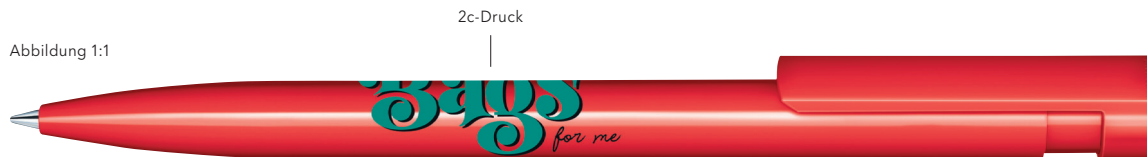

LIBERTY POLISHED

Abbildung 1:1

ART. NR. 2915

Druckkugelschreiber

Poliert opake Gehäuseoberfläche,
senator® magic flow G2 Mine (1,0 mm),
Schreiblänge bis zu 5.000 m,
Schreibfarbe: Blau oder Schwarz

SERVICES