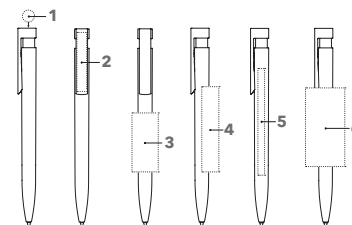

LIBERTY POLISHED

Abbildung 1:1

ART. NR. 2915

Druckkugelschreiber

Poliert opake Gehäuseoberfläche,
senator® magic flow G2 Mine (1,0 mm),
Schreiblänge bis zu 5.000 m,
Schreibfarbe: Blau oder Schwarz

SERVICES

VEREDELUNGSFLÄCHE

Kappe	1	CMYK-Druck	Ø 9,5 mm
Clip	2	1c - 5c-Druck CMYK-Druck	35 x 7 mm
Schaft	3	1c - 5c-Druck	45 x 20 mm
	4	1c - 5c-Druck	65 x 13 mm
	5	CMYK-Druck	80 x 7 mm
	6	1c - 5c-Druck CMYK-Druck auf weißem Schaft	60 x 30 mm (ab 1.000 Stück)