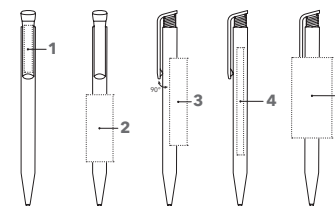

SUPER HIT MATT

Abbildung 1:1

ART. NR. 2904

Druckkugelschreiber

Matte Gehäuseoberfläche, poliert opaker Clip,
senator® magic flow X20 Mine (1,0 mm),
Schreiblänge bis zu 2.000 m,
Schreibfarbe: Blau oder Schwarz

VEREDELUNGSFLÄCHE

Clip	1	1c - 5c-Druck CMYK-Druck	35 x 6 mm
Schaft	2	1c - 5c-Druck	50 x 20 mm
	3	1c - 5c-Druck	65 x 13 mm
	4	CMYK-Druck	80 x 7 mm
	5	1c - 5c-Druck	60 x 30 mm (ab 1.000 Stück)