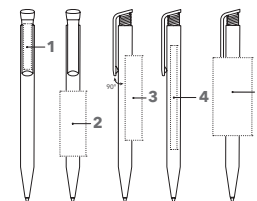

SUPER HIT POLISHED

Abbildung 1:1

ART. NR. 2883

Druckkugelschreiber

Poliert opake Gehäuseoberfläche, poliert opaker Clip, senator® magic flow X20 Mine (1,0 mm), Schreiblänge bis zu 2.000 m, Schreibfarbe: Blau oder Schwarz

VEREDELUNGSFLÄCHE

Clip	1	1c - 5c-Druck CMYK-Druck	35 x 6 mm
Schaft	2	1c - 5c-Druck	50 x 20 mm
	3	1c - 5c-Druck	65 x 13 mm
	4	CMYK-Druck	80 x 7 mm
	5	1c - 5c-Druck CMYK-Druck auf weißem Schaft	60 x 30 mm (ab 1.000 Stück)