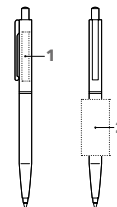

# POINT METAL

Abbildung 1:1

### Druckkugelschreiber

Poliert opake Gehäuseoberfläche, Metalloberenteil, Metallbeschlagteile, Kunststoffdekorpunkt im Drücker, senator® Metallmine, G2 (1,0 mm), Schreiblänge bis zu 5.000 m, Schreibfarbe: Blau

## VEREDELUNG / FLÄCHE

<b>Oberteil</b>	<b>1</b>	Lasergravur	35 x 5 mm
<b>Schaft</b>	<b>2</b>	Standarddruck	40 x 20 mm