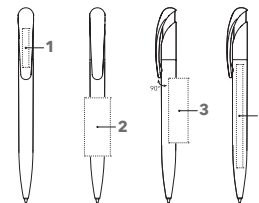

NATURE PLUS BIO

Abbildung 1:1

Jeder Nature Plus Kugelschreiber ist auf der Seite mit einer Kennzeichnung zum Biomaterial versehen.

ART. NR. 2796

Druckkugelschreiber

Sichtbare Teile aus biobasiertem Kunststoff,
matte Gehäuseoberfläche, senator® magic flow G2
Mine (1,0 mm), Schreiblänge bis zu 5.000 m
Schreibfarbe: Blau oder Schwarz

VEREDELUNGSFLÄCHE

Clip	1	1c - 5c-Druck CMYK-Druck	30 x 5 mm
Schaft	2	1c - 5c-Druck	45 x 20 mm
	3	1c - 5c-Druck	50 x 15 mm
	4	CMYK-Druck	80 x 7 mm