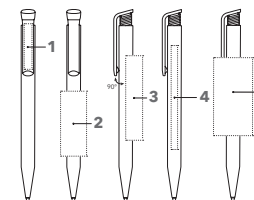

# SUPER HIT CLEAR

Abbildung 1:1

### Druckkugelschreiber

Glänzend transparente Gehäuseoberfläche,  
poliert opaker Clip,  
senator® magic flow X20 Mine (1,0 mm),  
Schreiblänge bis zu 2.000 m,  
Schreibfarbe: Blau oder Schwarz

## VEREDELUNGSFLÄCHE

Clip	1	1c - 5c-Druck CMYK-Druck	35 x 6 mm
<b>Schaft</b>	2	1c - 5c-Druck	50 x 20 mm
	3	1c - 5c-Druck	65 x 13 mm
	4	CMYK-Druck	80 x 7 mm
	5	1c - 5c-Druck	60 x 30 mm (ab 1.000 Stück)