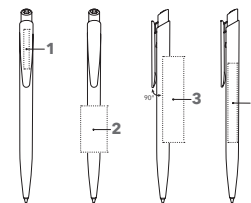

# DART CLEAR

Abbildung 1:1

### Druckkugelschreiber

Glänzend transparente Gehäuseoberfläche,  
Clip poliert opak,  
senator® magic flow X20 Mine (1,0 mm),  
Schreiblänge bis zu 2.000 m,  
Schreibfarbe: Blau oder Schwarz

## VEREDELUNGSFLÄCHE

<b>Clip</b>	<b>1</b> 1c - 5c-Druck CMYK-Druck	20 x 6 mm
<b>Schaft</b>	<b>2</b> 1c - 5c-Druck	35 x 20 mm
	<b>3</b> 1c - 5c-Druck	65 x 12 mm
	<b>4</b> CMYK-Druck	60 x 7 mm