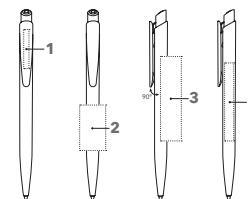

# DART POLISHED

Abbildung 1:1

### Druckkugelschreiber

Poliert opake Gehäuseoberfläche,  
senator® magic flow X20 Mine (1,0 mm),  
Schreiblänge bis zu 2.000 m,  
Schreibfarbe: Blau oder Schwarz

## VEREDELUNGSFLÄCHE

<b>Clip</b>	<b>1</b>	1c - 5c-Druck CMYK-Druck	20 x 6 mm
<b>Schaft</b>	<b>2</b>	1c - 5c-Druck	35 x 20 mm
	<b>3</b>	1c - 5c-Druck	65 x 12 mm
	<b>4</b>	1c - 5c-Druck	60 x 7 mm