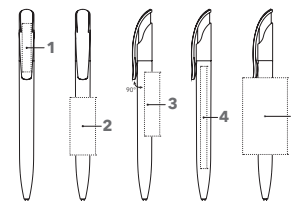

CHALLENGER FROSTED

Abbildung 1:1

ART. NR. 2418

Druckkugelschreiber

Gefrostete Gehäuseoberfläche,
senator® magic flow G2 Mine (1,0 mm),
Schreiblänge bis zu 5.000 m,
Schreibfarbe: Blau oder Schwarz

SERVICES

Mix & Match: ab 10.000 Stück

PMS Service: ab 10.000 Stück

INDUSTRIEPREISE (€/ST.)

VUP in € per Stück, zzgl. MwSt.

2418	500	1.000	2.500	5.000
Incl. 1c-Druck pro Druckfläche	0,80	0,72	0,66	0,62
Jede weitere Farbe	0,27	0,19	0,13	0,09
Incl. CMYK-Druck pro Motiv	1,21	1,01	0,86	0,76
Aufpreis Mine Magic Flow 1.4	-	0,10	0,10	0,10

VEREDELUNGSFLÄCHE

Clip	1	1c - 5c-Druck CMYK-Druck	35 x 7 mm
Schaft	2	1c - 5c-Druck	45 x 20 mm
	3	1c - 5c-Druck	50 x 12 mm
	4	CMYK-Druck	80 x 7 mm
	5	1c - 5c-Druck	60 x 35 mm (ab 1.000 Stück)