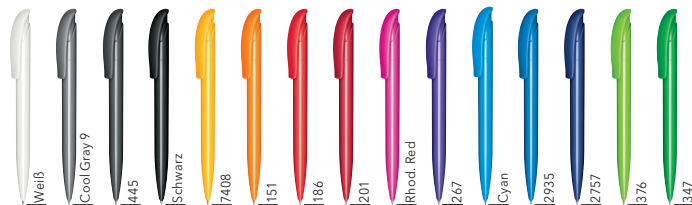

# CHALLENGER POLISHED

Abbildung 1:1

2c-Druck

### Druckkugelschreiber

Poliert opake Gehäuseoberfläche,  
senator® magic flow G2 Mine (1,0 mm),  
Schreiblänge bis zu 5.000 m,  
Schreibfarbe: Blau oder Schwarz