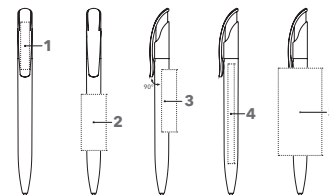

# CHALLENGER POLISHED

Abbildung 1:1

2c-Druck

### Druckkugelschreiber

Poliert opake Gehäuseoberfläche,  
senator® magic flow G2 Mine (1,0 mm),  
Schreiblänge bis zu 5.000 m,  
Schreibfarbe: Blau oder Schwarz

## VEREDELUNGSFLÄCHE

<b>Clip</b>	<b>1</b>	1c - 5c-Druck CMYK-Druck	35 x 7 mm
<b>Schaft</b>	<b>2</b>	1c - 5c-Druck	45 x 20 mm
	<b>3</b>	1c - 5c-Druck	50 x 12 mm
	<b>4</b>	CMYK-Druck	80 x 7 mm
	<b>5</b>	1c - 5c-Druck CMYK-Druck auf weißem Schaft	60 x 35 mm (ab 1.000 Stück)