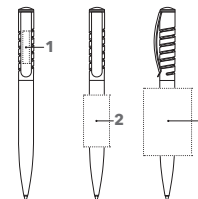

ART. NR. 2310

Druckkugelschreiber

Poliert opake Gehäuseoberfläche, metallisierte Innenhülse, Metallclip, senator® magic flow G2 Mine (1,0 mm), Schreiblänge bis zu 5.000 m, Schreibfarbe: Blau oder Schwarz

SERVICES

PMS Service: ab 10.000 Stück

INDUSTRIEPREISE (€/ST.)

UVP in € per Stück, zzgl. MwSt.

2310	500	1.000	2.500	5.000
Incl. 1c-Druck pro Druckfläche	1,39	1,31	1,25	1,21
Jede weitere Farbe	0,27	0,19	0,13	0,09
Incl. CMYK-Druck pro Motiv	1,80	1,60	1,45	1,35
Incl. Gravur	1,80	1,80	1,80	1,80
Aufpreis Mine Magic Flow 1.4	-	0,10	0,10	0,10

VEREDELUNGSFLÄCHE

Clip	1 Gravur	30 x 6 mm
Schaft	2 1c - 5c-Druck	40 x 20 mm
	3 CMYK-Druck auf weißem Schaft	51 x 37 mm (ab 1.000 Stück)