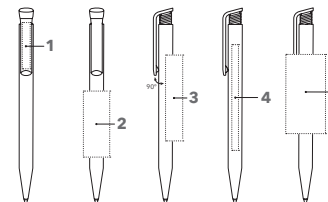

SUPER HIT FROSTED

Abbildung 1:1

ART. NR. 2244

Druckkugelschreiber

Gefrostete Gehäuseoberfläche,
poliert opaker Clip,
senator® magic flow X20 Mine (1,0 mm),
Schreiblänge bis zu 2.000 m,
Schreibfarbe: Blau oder Schwarz

VEREDELUNGSFLÄCHE

Clip	1	1c - 5c-Druck CMYK-Druck	35 x 6 mm
Schaft	2	1c - 5c-Druck	50 x 20 mm
	3	1c - 5c-Druck	65 x 13 mm
	4	CMYK-Druck	80 x 7 mm
	5	1c - 5c-Druck	60 x 30 mm (ab 1.000 Stück)