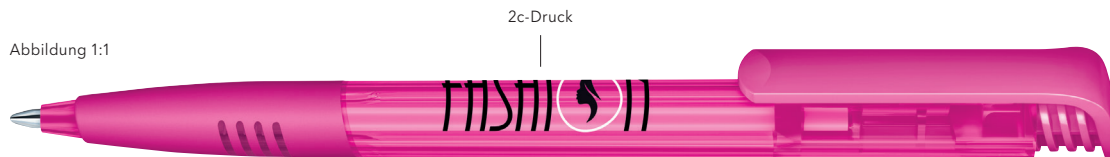

# SUPER HIT CLEAR SG

Abbildung 1:1

### Druckkugelschreiber

Glänzend transparente Gehäuseoberfläche, poliert opaker Clip, farbige Softgriffzone, senator® magic flow X20 Mine (1,0 mm), Schreiblänge bis zu 2.000 m, Schreibfarbe: Blau oder Schwarz