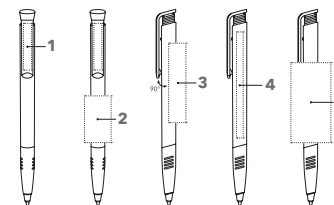

# SUPER HIT CLEAR SG

Abbildung 1:1

### Druckkugelschreiber

Glänzend transparente Gehäuseoberfläche, poliert opaker Clip, farbige Softgriffzone, senator® magic flow X20 Mine (1,0 mm), Schreiblänge bis zu 2.000 m, Schreibfarbe: Blau oder Schwarz

## VEREDELUNGSFLÄCHE

<b>Clip</b>	<b>1</b>	1c - 5c-Druck CMYK-Druck	35 x 6 mm
<b>Schaft</b>	<b>2</b>	1c - 5c-Druck	35 x 20 mm
	<b>3</b>	1c - 5c-Druck	60 x 12 mm
	<b>4</b>	CMYK-Druck	80 x 7 mm
	<b>5</b>	1c - 5c-Druck	60 x 30 mm (ab 1.000 Stück)