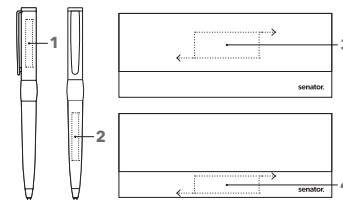

# IMAGE BLACK LINE ROLLERBALL

Abbildung 1:1

Schwarz

Passende Etuis:

- ET 150
- ET 154
- ET 156
- ET 160
- ET 169
- ET 171
- ET 190

siehe Seiten 62-64

PROMOTIONAL GIFT  
AWARD

6206