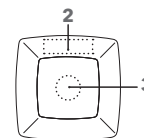

MAXIM ESPRESSO-SET

Abbildung 1:2

ART. NR. 0977

Espresso Set

Porzellantasse mit Untertasse,
hochglänzend weiß

Höhe: ~ 55 mm

Durchmesser: ~ 60 mm

Füllmenge: ~ 0,08 l

Durchmesser Untertasse: ~ 116 mm

INDUSTRIEPREISE (€/ST.)

UVP in € per Stück, zzgl. MwSt.

0977	36	108	250	500
Incl. 1c-Druck	9,73	8,23	7,36	6,70
Jede weitere Farbe	1,25	0,88	0,66	0,50

VEREDELUNG / FLÄCHE

Außen	1	1c - 5c-Druck	30 x 40 mm
Untertasse	2	1c - 5c-Druck	55 x 15 mm
	3	1c - 5c-Druck	Ø 25 mm