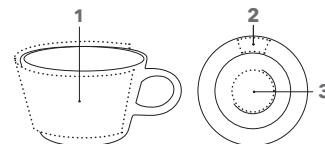

FANCY KAFFEETASSE UND SET

Abbildung 1:2

ART. NR. 0965 / 0965-T

Kleine Porzellantasse mit Untertasse 0965

In klassischem Design, hochglänzend weiß,
für Kaffeepad-Maschinen geeignet

Kleine Porzellantasse 0965-T

In klassischem Design, hochglänzend weiß,
für Kaffeepad-Maschinen geeignet

Höhe: ~ 65 mm

Durchmesser: ~ 90 mm

Füllmenge: ~ 0,18 l

Durchmesser Untertasse: ~ 150 mm

INDUSTRIEPREISE (€/ST.)

UVP in € per Stück, zzgl. MwSt.

VEREDELUNG/FLÄCHE

Tasse	1	1c - 5c-Druck	175 x 50 mm
--------------	----------	---------------	-------------

Untertasse	2	1c - 5c-Druck	40 x 20 mm
-------------------	----------	---------------	------------