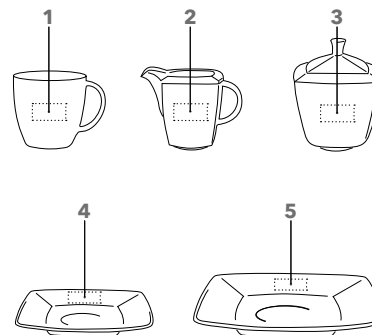

MAXIM START-UP BOX

Abbildung 1:3

1c-Druck

INDUSTRIEPREISE (€/ST.)

UVP in € per Stück, zzgl. MwSt.

0952	1	3	5	10
Incl. 1c-Druck auf alle 74 Teile	590,18	479,18	414,43	365,87

ART. NR. 0952

Porzellanset

aus 74 Einzelteilen,
hochglänzend weiß,
für Kaffeepad-Maschinen geeignet

24 Tassen mit Untertassen,
24 Dessertteller,
1 Milchkännchen,
1 Zuckerdose

Höhe Tasse: ~ 82 mm
Durchmesser Tasse: ~ 80 mm
Füllmenge Tasse: ~ 0,2 l
Durchmesser Untertasse: ~ 150 mm
Durchmesser Dessertteller: ~ 210 mm
Höhe Milchkännchen: ~ 79 mm
Höhe Zuckerdose: ~ 78 mm
(mit Deckel ~ 115 mm)

VEREDELUNG/FLÄCHE

Tasse	1	1c - 5c-Druck	40 x 20 mm
Milch- kännchen	2	1c - 5c-Druck	40 x 20 mm
Zuckerdose	3	1c - 5c-Druck	40 x 20 mm
Untertasse	4	1c - 5c-Druck	40 x 20 mm
Teller	5	1c - 5c-Druck	40 x 20 mm