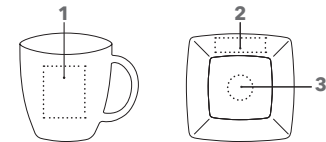

# MAXIM KAFFEE-SET

Abbildung 1:2

### Kaffee-Set

Porzellantasse mit Untertasse,  
hochglänzend weiß,  
für Kaffeepad-Maschinen geeignet

**Höhe:** ~ 82 mm

**Durchmesser:** ~ 80 mm

**Füllmenge:** ~ 0,2 l

**Durchmesser Untertasse:** ~ 148 mm

## VEREDELUNG / FLÄCHE

<b>Außen</b>	<b>1</b>	1c - 5c-Druck	40 x 50 mm
<b>Untertasse</b>	<b>2</b>	1c - 5c-Druck	70 x 20 mm
	<b>3</b>	1c - 5c-Druck	Ø 35 mm