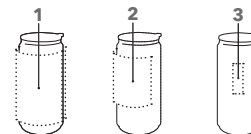

KING CAN

Abbildung 1:2

CMYK-Druck

Gravur

Edelstahl

PROMOTIONAL GIFT
AWARD

ART. NR. 0755 / 0765

Vakuum-Thermdose

Aus doppelwandigem 18/8 Edelstahl mit schwarzem Kunststoffdeckel

Höhe: ~ 149 mm

Durchmesser: ~ 71 mm

Füllmenge: ~ 0,33 l

SERVICES

Einzel in Kartonschachtel verpackt.

INDUSTRIEPREISE (€/ST.)

UVP in € per Stück, zzgl. MwSt.

Außen	1	1c - 5c-Druck	210 x 115 mm
	2	CMYK-Druck Weiße Druckfarbe erscheint silber	150 x 80 mm
	3	Gravur	20 x 60 mm