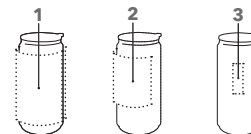

KING CAN

Abbildung 1:2

CMYK-Druck

Edelstahl

PROMOTIONAL GIFT
AWARD

Gravur

ART. NR. 0755 / 0765

Vakuum-Thermdose

Aus doppelwandigem 18/8 Edelstahl mit schwarzem Kunststoffdeckel

Höhe: ~ 149 mm

Durchmesser: ~ 71 mm

Füllmenge: ~ 0,33 l

SERVICES

Einzel in Kartonschachtel verpackt.

INDUSTRIEPREISE (€/ST.)

UVP in € per Stück, zzgl. MwSt.

Außen	1	1c - 5c-Druck	210 x 115 mm
	2	CMYK-Druck Weiße Druckfarbe erscheint silber	150 x 80 mm
	3	Gravur	20 x 60 mm