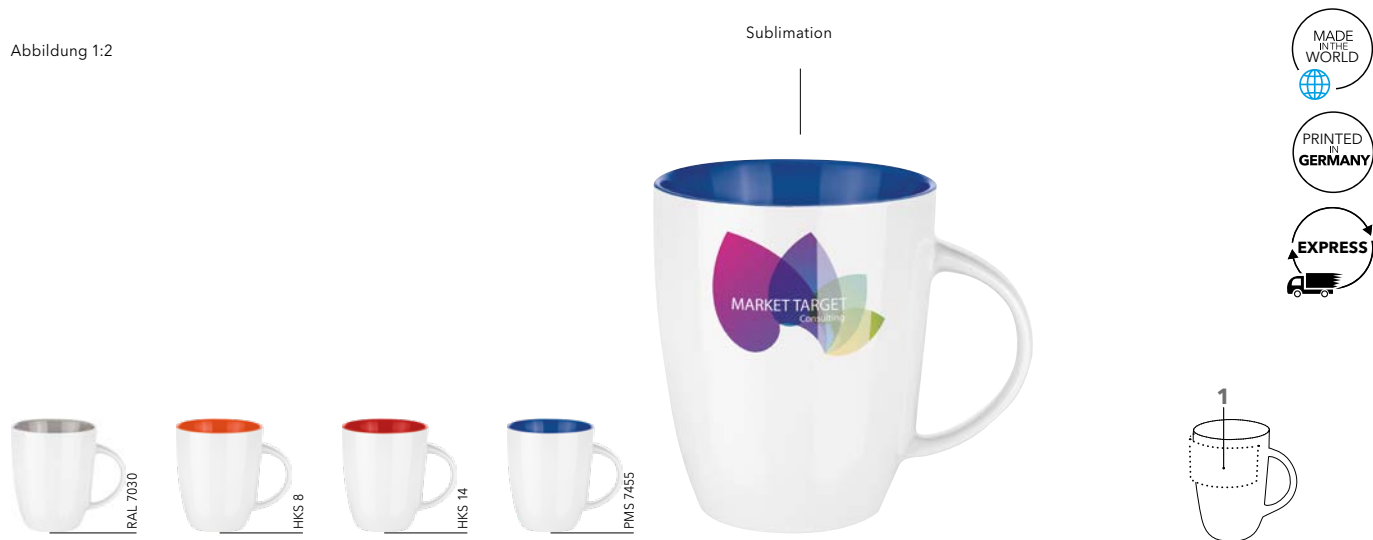

PICS ELITE INSIDE

Abbildung 1:2

ART. NR. 0355

Elegante Steinzeugtasse
in modernem Design, hochglänzend weiß
mit farbiger Innenglasur

Höhe: ~ 99 mm
Durchmesser: ~ 82 mm
Füllmenge: ~ 0,25 l

SERVICES

Express Service (Online Portal)

INDUSTRIEPREISE (€/ST.)

UVP in € per Stück, zzgl. MwSt.

0355	36	72	108	250
Incl. Sublimation	8,31	6,81	5,76	5,03

VEREDELUNG / FLÄCHE

Außen **1** Sublimation 180 x 35 mm